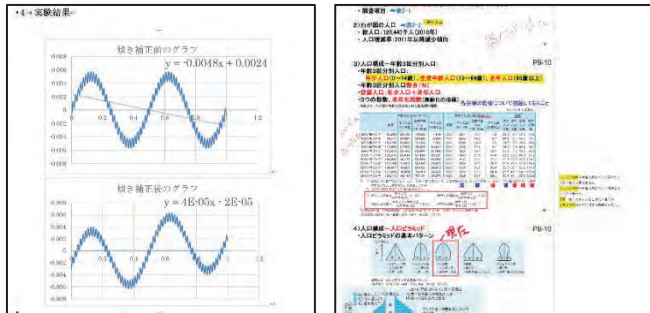

パソコンを使って デジタルノートテイキングが おすすめです