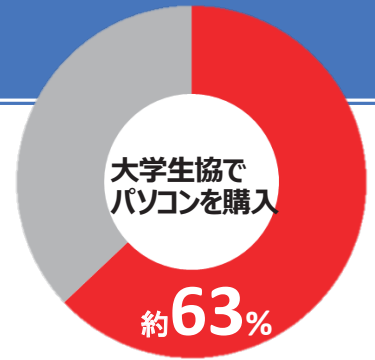

大学生協パソコンは卒業まで安心して使い続けられます