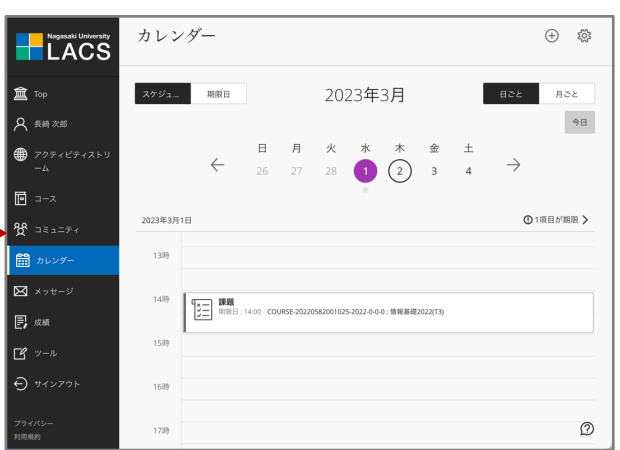

コース

担当しているコース(授業)が表示されます。ポートフォリオもコース一覧に表示されます。

コミュニティ

所属しているコミュニティが表示されます。

コース終了

コースビュー

コースを編集できます。

成績

成績管理を行ったり、学生のアクティビティを確認したりできます。

メッセージ

メッセージの送受信を行えます。

カレンダー

イベントの管理や課題の期日を確認できます。