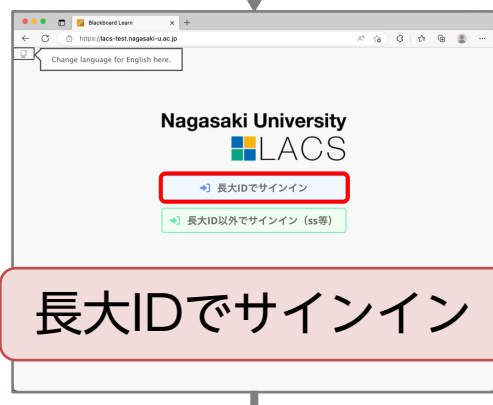

LACS利用の手引き (教職員版)

LACS 🔍

長大IDでサインイン

サインアウト

プロフィール

使用する言語や、ストリーム、Eメール、プッシュ通知の設定を行えます。

アクティビティストリーム

さまざまな通知が時系列に並んだストリームとして表示されます。

コース

担当しているコース(授業)が表示されます。ポートフォリオもコース一覧に表示されます。

コミュニティ

所属しているコミュニティが表示されます。

コース終了

コースビュー

コースを編集できます。

成績