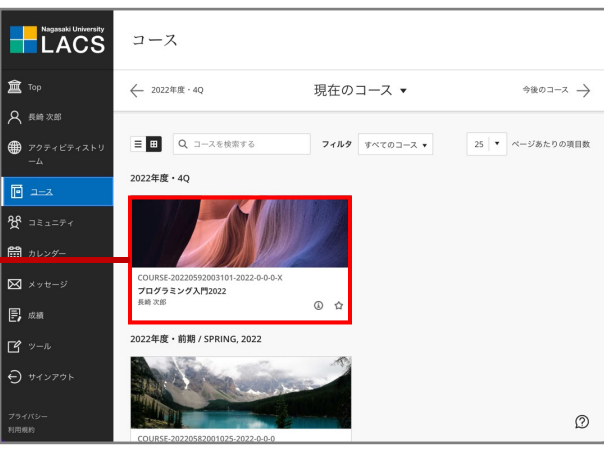

LACS利用の手引き (教職員版)

LACS 🔍

長大IDでサインイン

サインアウト

プロフィール

使用する言語や、ストリーム、Eメール、プッシュ通知の設定を行えます。

アクティビティストリーム

さまざまな通知が時系列に並んだストリームとして表示されます。

コース

担当しているコース(授業)が表示されます。ポートフォリオもコース一覧に表示されます。

コミュニティ

所属しているコミュニティが表示されます。

コース終了

コースビュー

コースを編集できます。

成績